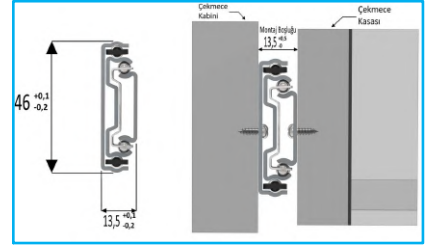

ÇEKMECE MONTAJI

46 mm Frenli Teleskopik Çekmece Rayı

- ✓ Silent System - entegre fren sistemi ile çekmeceler yumuşak ve sessiz şekilde kapanır
- ✓ Kilitleme kolu yardımıyla çekmece kolayca raydan ayrılarak tekrar yerine takılabilir
- ✓ Hassas ray sayesinde pürüzsüz çalışma ve yüksek yan stabilite
- ✓ Oluklu veya hizalı tabanlar için
- ✓ Taşıma kapasitesi 35 kg
- ✓ Galvanizli çelik, mavi pasivasyon