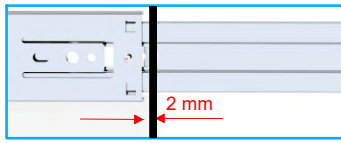

ÇEKMECE MONTAJI

46 mm Frenli Teleskopik Çekmece Rayı

- ✓ Silent System - entegre fren sistemi ile çekmeceler yumuşak ve sessiz şekilde kapanır
- ✓ Kilitleme kolu yardımıyla çekmece kolayca raydan ayrılarak tekrar yerine takılabilir
- ✓ Hassas ray sayesinde pürüzsüz çalışma ve yüksek yan stabilite
- ✓ Oluklu veya hizalı tabanlar için
- ✓ Taşıma kapasitesi 35 kg
- ✓ Galvanizli çelik, mavi pasivasyon