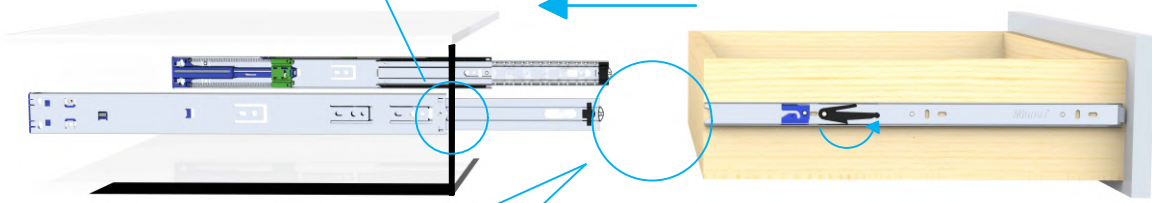

ÇEKMECE MONTAJI

46 mm Frenli Teleskopik Çekmece Rayı

- ✓ Silent System - entegre fren sistemi ile çekmeceler yumuşak ve sessiz şekilde kapanır
- ✓ Kilitleme kolu yardımıyla çekmece kolayca raydan ayrılarak tekrar yerine takılabilir
- ✓ Hassas ray sayesinde pürüzsüz çalışma ve yüksek yan stabilite
- ✓ Oluklu veya hizalı tabanlar için
- ✓ Taşıma kapasitesi 35 kg
- ✓ Galvanizli çelik, mavi pasivasyon