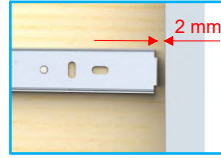

ÇEKMECE MONTAJI

46 mm Frenli Teleskopik Çekmece Rayı

- ✓ Silent System - entegre fren sistemi ile çekmeceler yumuşak ve sessiz şekilde kapanır
- ✓ Kilitleme kolu yardımıyla çekmece kolayca raydan ayrılarak tekrar yerine takılabilir
- ✓ Hassas ray sayesinde pürüzsüz çalışma ve yüksek yan stabilite
- ✓ Oluklu veya hizalı tabanlar için
- ✓ Taşıma kapasitesi 35 kg
- ✓ Galvanizli çelik, mavi pasivasyon