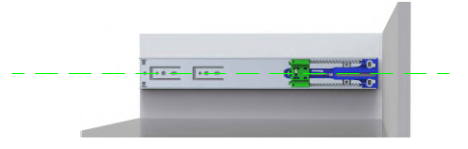

MONTAJ TALİMATLARI

46 mm Frenli Teleskopik Çekmece Rayı

Çekmece yanakları mutlaka paralel ve aynı hizada olmalı

Montaj esnasında raylar aynı seviyede olmalı

Dış parçalar aynı hizada ve aynı yükseklikte kabinin ön tarafına monte edilmeli

Montaj aşamasında çekmece kasası ve çekmece kabini aynı hizada olmalı