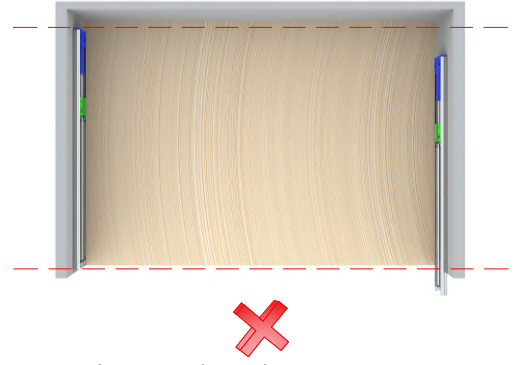

MONTAJ TALİMATLARI

46 mm Frenli Teleskopik Çekmece Rayı

Çekmece yanakları mutlaka paralel ve aynı hizada olmalı

Montaj esnasında raylar aynı seviyede olmalı

Dış parçalar aynı hizada ve aynı yükseklikte kabinin ön tarafına monte edilmeli

Montaj aşamasında çekmece kasası ve çekmece kabini aynı hizada olmalı